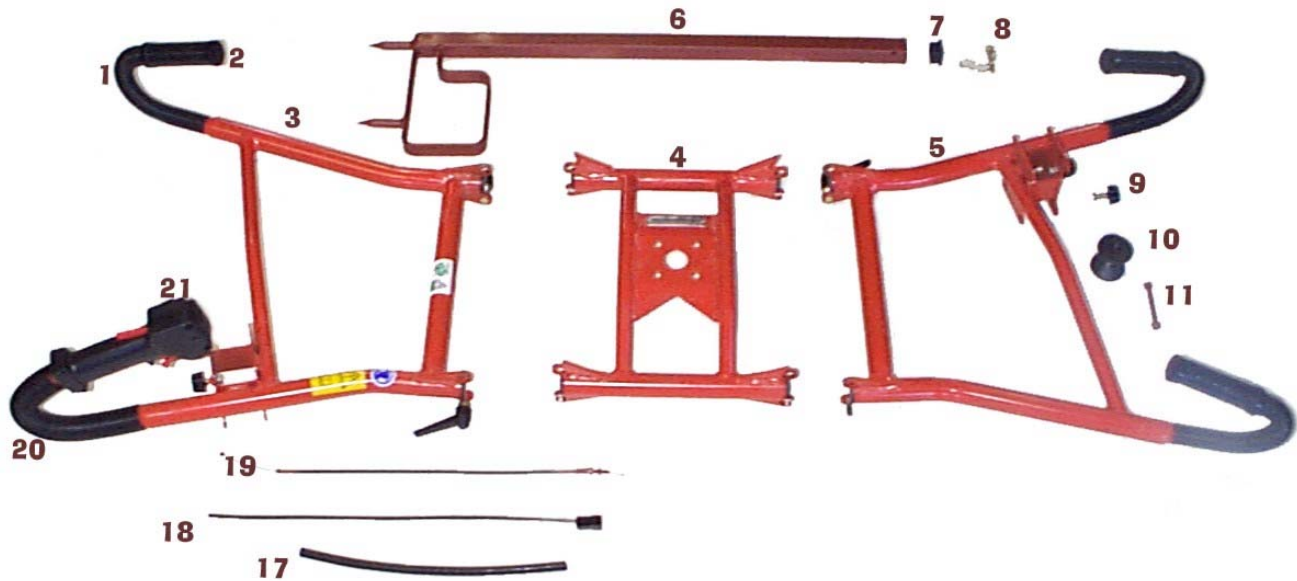

Ersatzteilliste BF 36

Inhaltsverzeichnis

Inhalt	Seite
Rahmen	1
Gasgriff Zündspule	2
Motor Innenleben	3
Motor außen (Tank, Luftfilter....)	4-5-6
Vergaser	7
Getriebe	8

Bohrfuchs

Ersatzteilliste BF 36

Rahmen

Pos.	Bezeichnung	Art.-Nr.
1	Schutzschlauch	PF200115
2	Griff	PF200111
3	Rahmenteil 1	BF350001
4	Rahmenmittelteil	BF350002
5	Rahmenteil 2	BF350003
6	Erddorn 910 mm	BF400120
7	Einsteckkappe	BF400125
8	Klappsplint	BF400126
9	Arretierschraube	BF350004
10	Rolle mit Lagerung	BF400130
11	Schraube M8 x 65	BF500965
12	Arretierhebel mit Konus	PF200121
13	Spezialschraube	PF200120
14	Schraube M8 x 25	PF500825
15	Führungshülse	PF200134
16	Einschlagkappe	PF200125
17	Schutzschlauch für Gaszug	BF350005
18	Kurzschlusskabel	BF350006
19	Gaszug	BF400010
20	Schutzschlauch	PF200114
21	Gasgriff	A21000

Bohrfuchs

Ersatzteilliste BF 36

Griff

Pos.	Bezeichnung	Art.-Nr.
0	Gasgriff kpl.	A21000
1	Griffschale rechts	A21001
2	Rohrführungen unten, offen	A21002
3	Feder	A21003
4	Gashebelsperre	A21004
5	Gashebel	A21005
6	Rohrführung oben	A21006
7	Feder	A21007
8	Griffschale links mit Schalter	A21008
9	Schraube	A21009

Pos.	Bezeichnung	Art.-Nr.
1	Zündspule	A20575
2	Beilagscheibe	A20037
3	Zündkerzenstecker	A20572
4	Feder	A20574
5	Führung	A20573
6	Zündkerze	A20036
7	Schraube	A20047
8	Kabel	A20040
9	Zündkerzenstecker kpl.	A20571
10	Kabeldurchführung	A20586

Bohrfuchs

Ersatzteilliste BF 36

Pos.	Bezeichnung	Art.-Nr.
1	Mutter M8	A20027
2	Antrieb	A20062
3	Klinke	A20085
4	Feder	A20084
5	Sicherungsring	A20087
6	Simmerring	A20003
7	Kurbelgehäuse	A20580
8	Lager	A20004
9	Kurbelwelle	A20028
10	Dichtung	A20030
11	Schraube	A20002
12	Nadellager	A20026
13	Sicherungsring	A20020
14	Kolbenringe	A20024
15	Kolben kpl.	A20023
16	Fußdichtung	A20015
17	Kolben und Zylinder	A20013
18	Beilagscheibe	A20037
19	Schraube	A20001