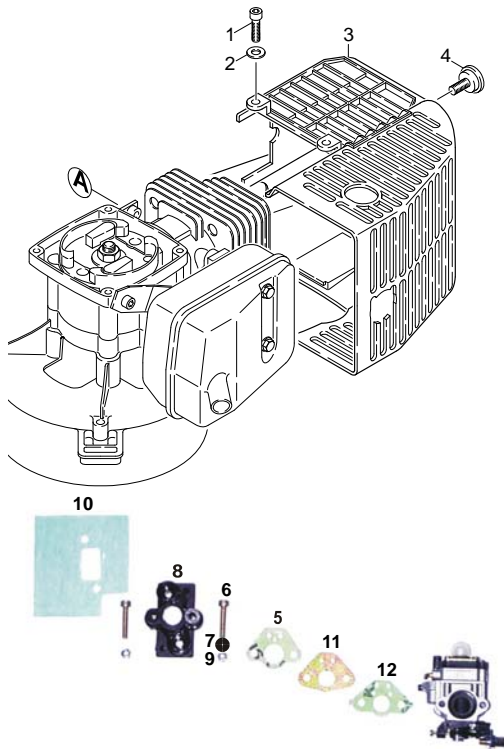

Bohrfuchs

Ersatzteilliste BF 36

Pos.	Bezeichnung	Art.-Nr.
1	Schraube	A20047
2	Beilagscheibe M5	A20278
3	Abdeckung	A20584
4	Schraube	A20044
5	Vergaserdichtung	A20048
6	Schraube	A20011
7	Scheibe	A20037
8	Vergaserflansch	A20046
9	Mutter M5	A20060
10	Dichtung	A20344
11	Stahlflansch	A21222
12	Dichtung	A20665