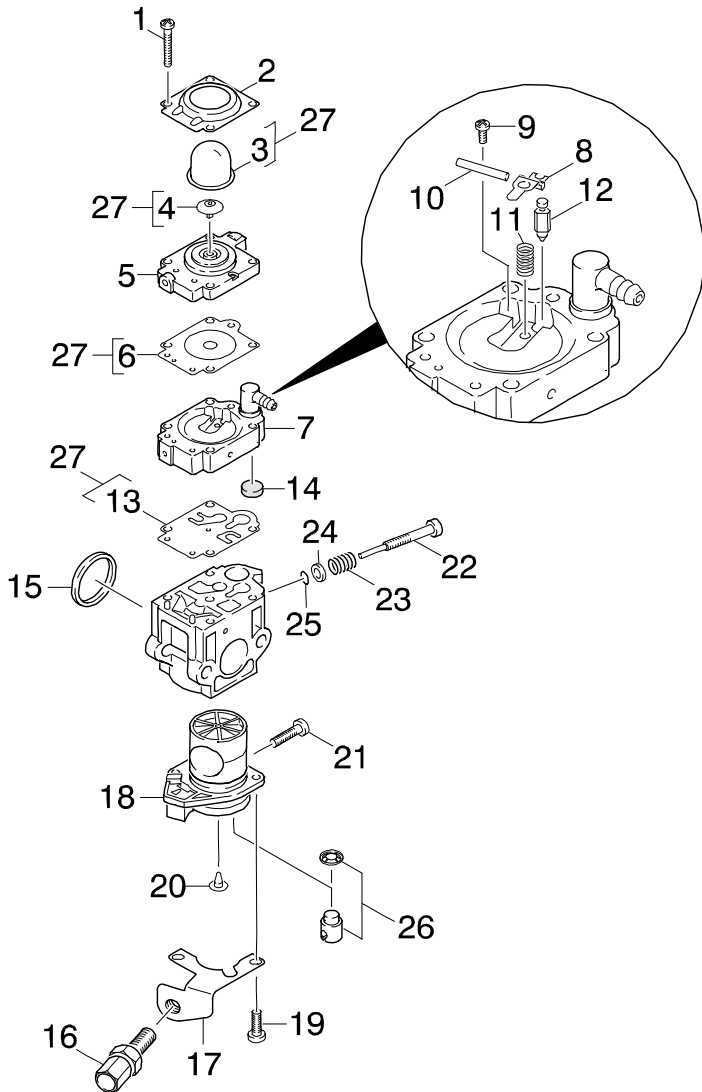

Bohrfuchs

Ersatzteilliste BF 36

Vergaser

Pos.	Bezeichnung	Art.Nr.
1	Schraube	A20232
2	Platte	A20233
3	Primer	A20234
4	Ventil	A20235
5	Körper	A20236
6	Membran	A20237
7	Pumpkörper	A20834
8	Hebel	A20239
9	Schraube	A20240
10	Bolzen	A20241
11	Feder	A20833
12	Nadel	A20243
13	Dichtung	A20247
14	Filter	A20245
15	O-Ring	A20248
16	Schraube	A20249
17	Halter	A20250
18	Ventilkörper	A20847
19	Schraube	A20253
20	Stopfen	A20254
21	Schraube	A20255
22	Schraube	A20256
23	Feder	A20257
24	Beilagscheibe	A20258
25	O-Ring	A20259
26	Gaszughalterung	A20252
27	Dichtsatz	A20589
28	Vergaser kpl.	A20643