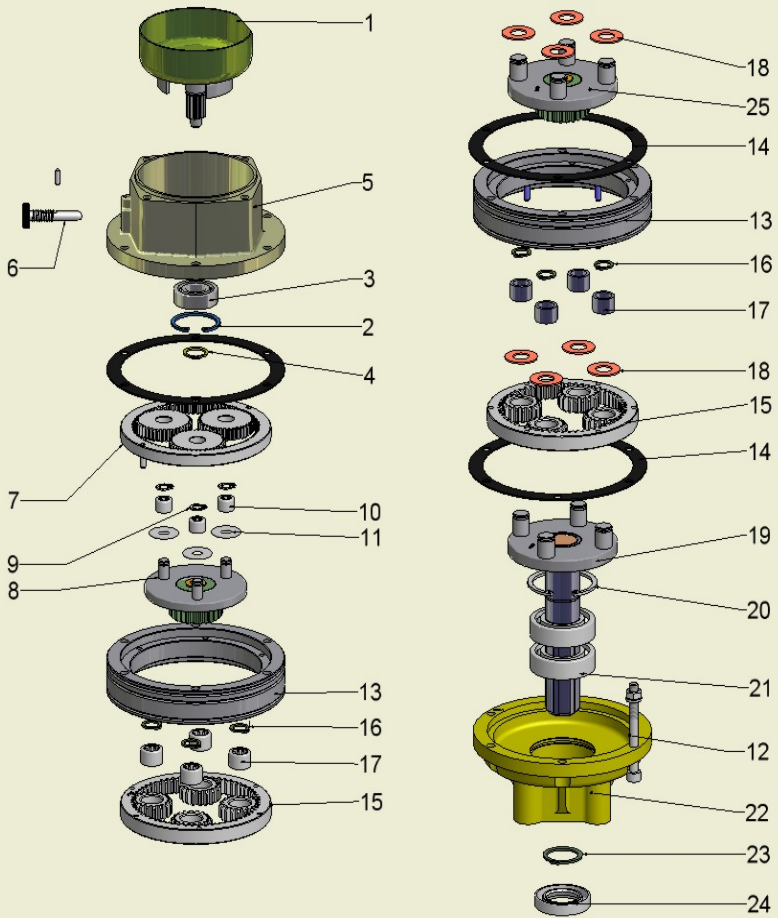

Bohrfuchs

Ersatzteilliste BF 36

Pos.	Bezeichnung	Art.-Nr.
1	Schraube	A20047
2	Beilagscheibe M5	A20278
3	Abdeckung	A20584
4	Schraube	A20044
5	Vergaserdichtung	A20048
6	Schraube	A20011
7	Scheibe	A20037
8	Vergaserflansch	A20046
9	Mutter M5	A20060
10	Dichtung	A20344
11	Stahlflansch	A21222
12	Dichtung	A20665

Pos.	Bezeichnung	Art.-Nr.
1	Startergriff	A20081
2	Starterseil	A20078
3	Schraube	A20001
4	Beilagscheibe	A20278
5	Schraube	A20047
6	Startergehäuse	A20059
7	Starterfeder	A20075
8	Starterrad	A20055
9	Beilagscheibe	A20077
10	Schraube	A20076
11	Starter kpl.	A20074
12	Aufkleber	PF9030

Bohrfuchs

Ersatzteilliste BF 36

Vergaser

Pos.	Bezeichnung	Art.Nr.
1	Schraube	A20232
2	Platte	A20233
3	Primer	A20234
4	Ventil	A20235
5	Körper	A20236
6	Membran	A20237
7	Pumpkörper	A20834
8	Hebel	A20239
9	Schraube	A20240
10	Bolzen	A20241
11	Feder	A20833
12	Nadel	A20243
13	Dichtung	A20247
14	Filter	A20245
15	O-Ring	A20248
16	Schraube	A20249
17	Halter	A20250
18	Ventilkörper	A20847
19	Schraube	A20253
20	Stopfen	A20254
21	Schraube	A20255
22	Schraube	A20256
23	Feder	A20257
24	Beilagscheibe	A20258
25	O-Ring	A20259
26	Gaszughalterung	A20252
27	Dichtsatz	A20589
28	Vergaser kpl.	A20643

Getriebe K4

Pos.	Bezeichnung	Art.-Nr.
1	Kupplungsglocke	15205001
2	Seegerring	15205019
3	Lager	15205004
4	Seegerring	15205018
5	Gehäuseoberteil	15207001
6	Sperrstift mit Feder	15205003
7	Plantetensatz oben	15205016
8	Mitnehmerscheibe	15205025
9	Greifringsatz	15207005
10	Lagersatz	15205015
11	Distanzscheibensatz	15207006
12	Schraube M6 x 75	15207013
13	Gehäusemittelteil	15207002
14	Gehäusedichtung	15205023
15	Plantetensatz	15206015
16	Greifringsatz	15207014
17	Lagersatz	15206016
18	Distanzscheibensatz	15207015
19	Antriebszapfen	15207012
20	Seegerring	15205022
21	Lagersatz	15205011
22	Gehäuseunterteil	15207003
23	Seegerring	15205020
24	Wellendichtring	15205012
25	Mitnehmer	15207016