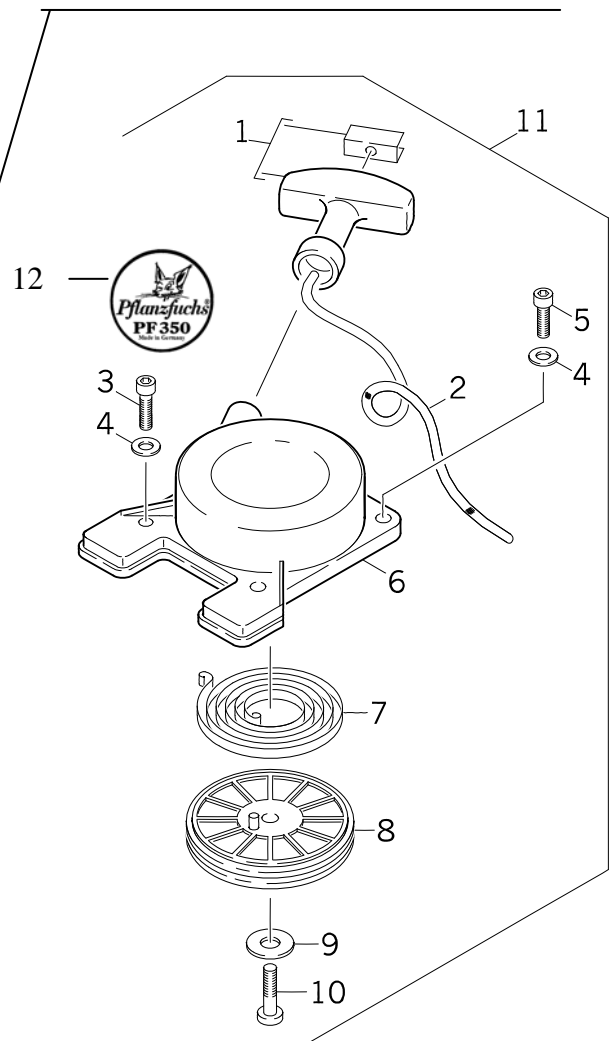

Bohrfuchs

Ersatzteilliste BF 36

Seriennummer bis 11507

Pos.	Bezeichnung	Art.-Nr.
1	Tankdichtung	A20095
2	Tankdeckel kpl.	A20094
3	Tank kpl.	A20570
4	Schraube	A20173
5	Halterung	A20457
6	Gummipuffer	A20083
7	Benzinfilter	A20093
8	Abdichtkappe	A20099
9	Rücklaufschlauch	A20091
10	Entlüftung	A20100
11	Benzinschlauch	A20097
12	Tankleitungen kpl.	A20042
13	Tank	A20391

Seriennummer ab 11508

Pos.	Bezeichnung	Art.-Nr.
1	Tankdichtung	A21803
2	Tankdeckel kpl.	A21806
3	Tank kpl.	A21630
4	Schraube	A20173
5	Halterung	A20457
6	Gummipuffer	A20083
7	Benzinfilter	A20093
8	Abdichtkappe	A20099
9	Rücklaufschlauch	A20091
10	Entlüftung	A20100
11	Benzinschlauch	A20097
12	Tankleitungen kpl.	A20042
13	Tank	A21936

Bohrfuchs

Ersatzteilliste BF 36

Pos.	Bezeichnung	Art.-Nr.
1	Schraube	A20047
2	Beilagscheibe M5	A20278
3	Abdeckung	A20584
4	Schraube	A20044
5	Vergaserdichtung	A20048
6	Schraube	A20011
7	Scheibe	A20037
8	Vergaserflansch	A20046
9	Mutter M5	A20060
10	Dichtung	A20344
11	Stahlflansch	A21222
12	Dichtung	A20665

Pos.	Bezeichnung	Art.-Nr.
1	Startergriff	A20081
2	Starterseil	A20078
3	Schraube	A20001
4	Beilagscheibe	A20278
5	Schraube	A20047
6	Startergehäuse	A20059
7	Starterfeder	A20075
8	Starterrad	A20055
9	Beilagscheibe	A20077
10	Schraube	A20076
11	Starter kpl.	A20074
12	Aufkleber	PF9030