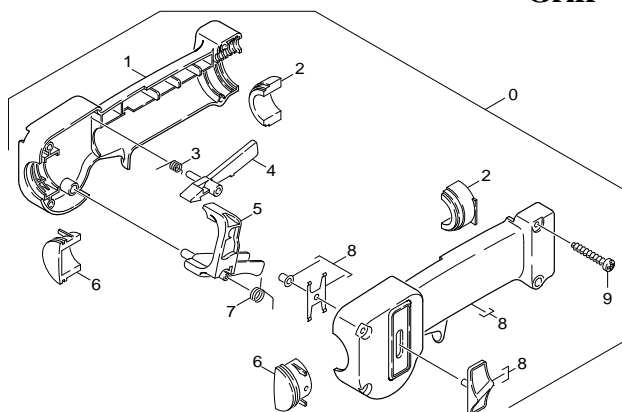

Ersatzteilliste BF 36

Inhaltsverzeichnis

Inhalt	Seite
Rahmen	1
Gasgriff Zündspule	2
Motor Innenleben	3
Motor außen (Tank, Luftfilter....)	4-5-6
Vergaser	7
Getriebe	8

Bohrfuchs

Ersatzteilliste BF 36

Rahmen

Pos.	Bezeichnung	Art.-Nr.
1	Schutzschlauch	PF200115
2	Griff	PF200111
3	Rahmenteil 1	BF350001
4	Rahmenmittelteil	BF350002
5	Rahmenteil 2	BF350003
6	Erddorn 910 mm	BF400120
7	Einsteckkappe	BF400125
8	Klappsplint	BF400126
9	Arretierschraube	BF350004
10	Rolle mit Lagerung	BF400130
11	Schraube M8 x 65	BF500965
12	Arretierhebel mit Konus	PF200121
13	Spezialschraube	PF200120
14	Schraube M8 x 25	PF500825
15	Führungshülse	PF200134
16	Einschlagkappe	PF200125
17	Schutzschlauch für Gaszug	BF350005
18	Kurzschlusskabel	BF350006
19	Gaszug	BF400010
20	Schutzschlauch	PF200114
21	Gasgriff	A21000

Bohrfuchs

Ersatzteilliste BF 36

Griff

Pos.	Bezeichnung	Art.-Nr.
0	Gasgriff kpl.	A21000
1	Griffschale rechts	A21001
2	Rohrführungen unten, offen	A21002
3	Feder	A21003
4	Gashebelsperre	A21004
5	Gashebel	A21005
6	Rohrführung oben	A21006
7	Feder	A21007
8	Griffschale links mit Schalter	A21008
9	Schraube	A21009

Pos.	Bezeichnung	Art.-Nr.
1	Zündspule	A20575
2	Beilagscheibe	A20037
3	Zündkerzenstecker	A20572
4	Feder	A20574
5	Führung	A20573
6	Zündkerze	A20036
7	Schraube	A20047
8	Kabel	A20040
9	Zündkerzenstecker kpl.	A20571
10	Kabeldurchführung	A20586

Seriennummer ab 11508

Pos.	Bezeichnung	Art.-Nr.
1	Tankdichtung	A21803
2	Tankdeckel kpl.	A21806
3	Tank kpl.	A21630
4	Schraube	A20173
5	Halterung	A20457
6	Gummipuffer	A20083
7	Benzinfilter	A20093
8	Abdichtkappe	A20099
9	Rücklaufschlauch	A20091
10	Entlüftung	A20100
11	Benzinschlauch	A20097
12	Tankleitungen kpl.	A20042
13	Tank	A21936