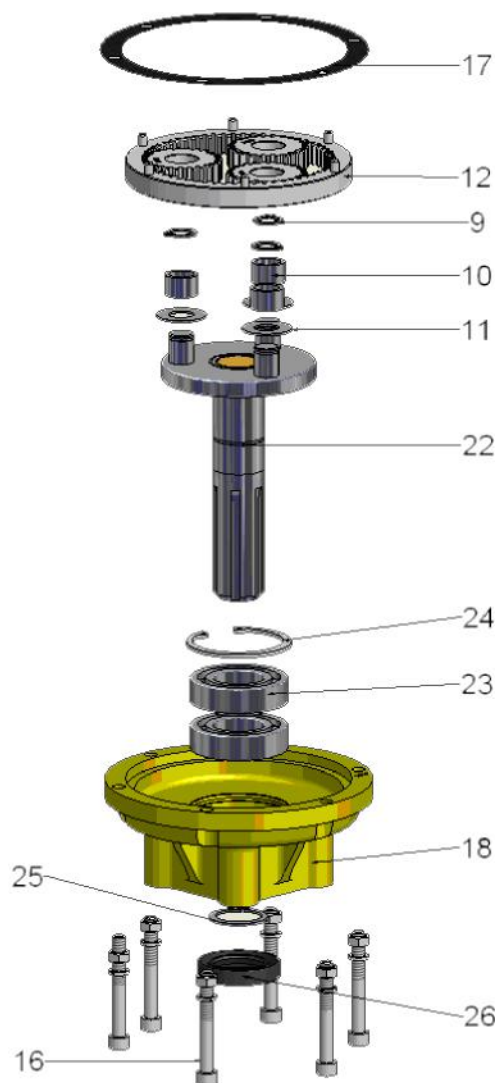

Getriebe K3

Pos.	Bezeichnung	Art.-Nr.
1	Kupplungsglocke	15205001
2	Lager	15205004
3	Seegerring	15205019
4	Seegerring	15205018
5	Greifringsatz	15207005
6	Lagersatz	15205015
7	Distanzscheibensatz	15207006
8	Planetensatz oben	15205016
9	Greifringsatz	15207008
10	Lagersatz	15206013
11	Distanzscheibensatz	15207009
12	Planetensatz unten	15206014
13	Sperrstift mit Feder	15205003
14	Gehäuseoberteil	15207001
15	Gehäusemittelteil	15207002
16	Schraube	15207004
17	Gehäusedichtung	15205023
18	Gehäuseunterteil	15207003
20	Mitnehmer	15207007
22	Antriebszapfen	15207010
23	Lagersatz	15205011
24	Seegerring	15205022
25	Seegerring	15205020
26	Wellendichtring	15205012

Hersteller:

J. Heiß GmbH
Steinbach 9
D-83661 Lenggries
Telefon: 08042/ 91 490
Telefax: 08042/ 91 49 29
E Mail: info@pflanzfuchs.de
Internet: www.bohrfuchs.de