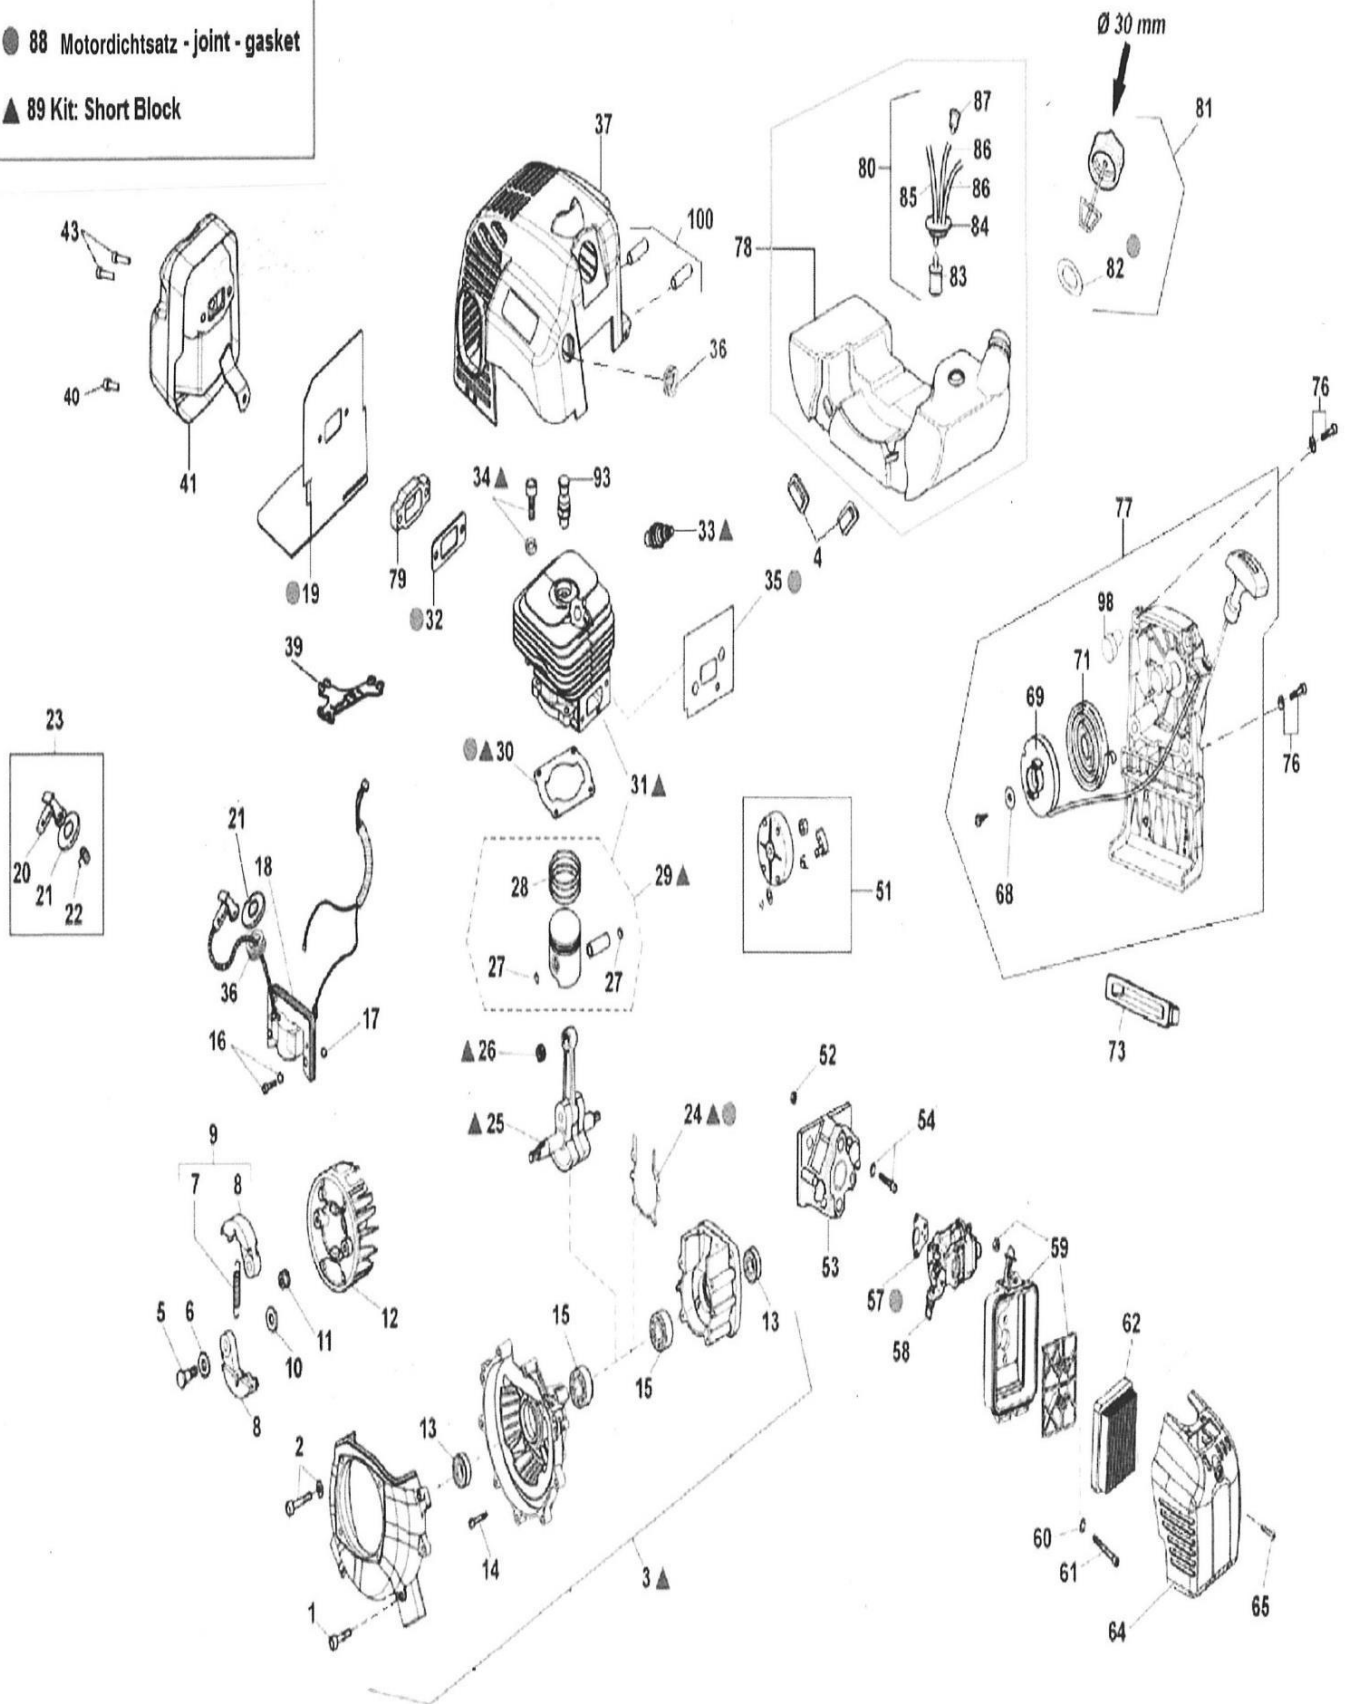

Geänderter Motor mit Papierluftfilter:

PF360 ab S/N 20255	PF420 ab S/N 50210	BF37 ab S/N 37311
PF400 ab S/N 45771	BF32 ab S/N 32394	BF41 ab S/N 65009

- 88 Motordichtsatz - joint - gasket
- ▲ 89 Kit: Short Block