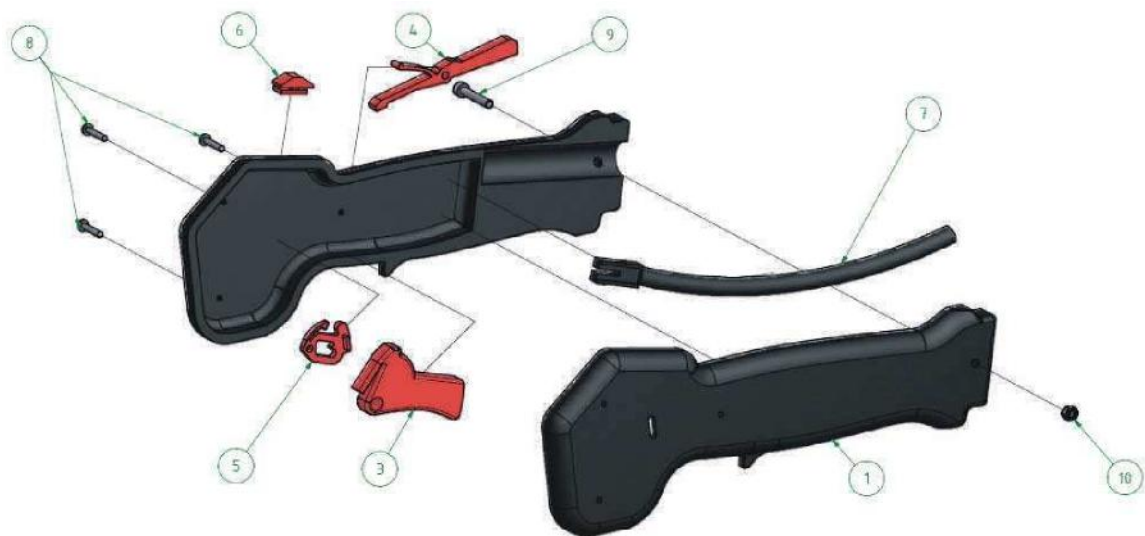

Griff

Pos.	Bezeichnung	Art.-Nr.
1	Griff komplett	A21550
3	Gashebel	A21554
4	Gashebelsperre	A21555
5	Schalter 1	A21556
6	Schalter 2	A21551
7	Stromkabel	BF322
8	Schraube	A20334
9	Schraube	A20169
10	Mutter	A20061