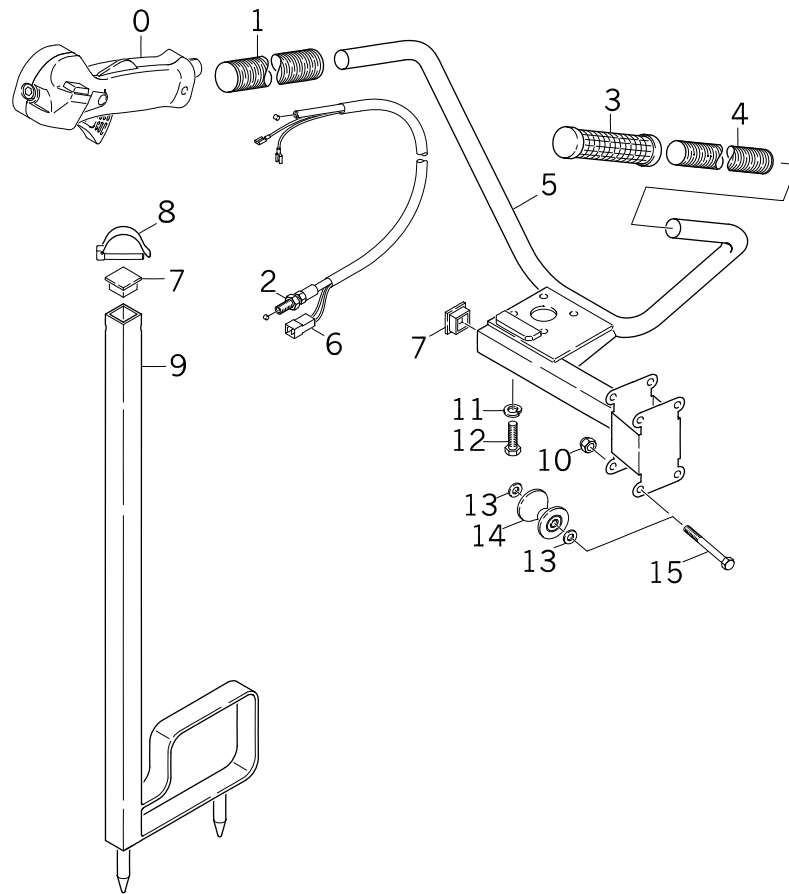

Rahmen

Pos.	Bezeichnung	Art.-Nr.
0	Gasgriff	A21550
1	Schutzschlauch rechts	BF400114
2	Gaszug	BF321
3	Griff links	PF200111
4	Schutzschlauch links	BF400115
5	Grundplatte	BF400112
6	Stromkabel	BF322
7	Einsteckkappe	BF400125
8	Klappsplint	BF400126
9	Erddorn	BF400120
10	Stoppmutter	PF560008
12	Federring	PF580008
13	Schraube	PF500825
14	Scheibe	PF570008
15	Rolle mit Lager	BF400130
16	Schraube	BF500865

Griff

Pos.	Bezeichnung	Art.-Nr.
1	Griff komplett	A21550
3	Gashebel	A21554
4	Gashebelsperre	A21555
5	Schalter 1	A21556
6	Schalter 2	A21551
7	Stromkabel	BF322
8	Schraube	A20334
9	Schraube	A20169
10	Mutter	A20061

Vergaser

Pos.	Bezeichnung	Art.Nr.
1	Schraube	A20232
2	Platte	A20233
5	Körper	A20236
7	Pumpkörper	A20834
14	Filter	A20245
15	O-Ring	A20248
16	Schraube	A20249
17	Halter	A20250
18	Ventilkörper	A20847
19	Schraube	A20253
20	Stopfen	A20254
21	Schraube	A20255
22	Schraube	A20256
23	Feder	A20257
24	Beilagscheibe	A20258
25	O-Ring	A20259
26	Gaszughalterung	A20252
27	Dichtsatz	A20589
28	Vergaser kpl.	A20643

Einzelteile

Pos.	Bezeichnung	Art.-Nr.
1	Vergaserdichtung	A20048
2	Schraube	A20011
3	Scheibe	A20037
4	Vergaserflansch	A20046
5	Mutter M5	A20060
6	Dichtung	A20344
7	Stahlflansch	A21222
8	Dichtung	A20665
9	Gummi	A20586
10	Abdeckung	A22178