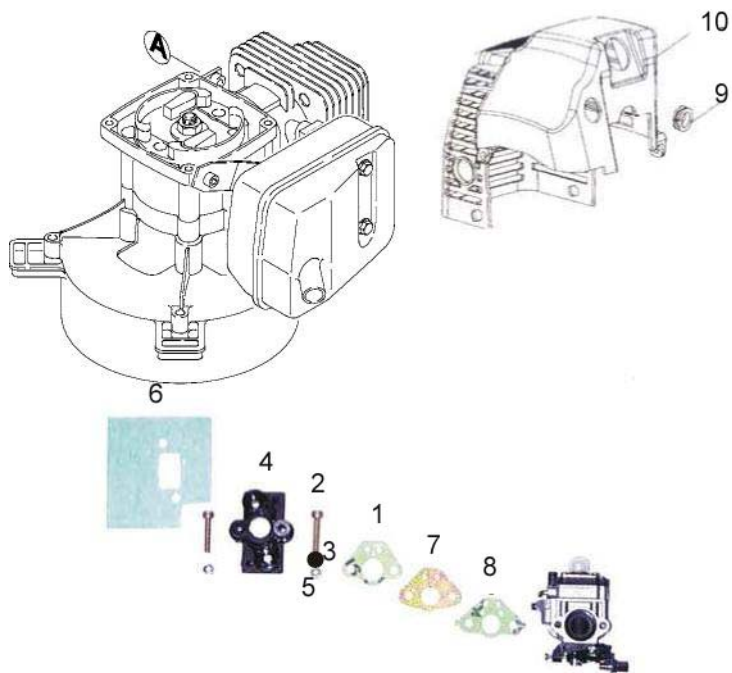

Vergaser

Pos.	Bezeichnung	Art.Nr.
1	Schraube	A20232
2	Platte	A20233
5	Körper	A20236
7	Pumpkörper	A20834
14	Filter	A20245
15	O-Ring	A20248
16	Schraube	A20249
17	Halter	A20250
18	Ventilkörper	A20847
19	Schraube	A20253
20	Stopfen	A20254
21	Schraube	A20255
22	Schraube	A20256
23	Feder	A20257
24	Beilagscheibe	A20258
25	O-Ring	A20259
26	Gaszughalterung	A20252
27	Dichtsatz	A20589
28	Vergaser kpl.	A20643

Kupplung

Pos.	Bezeichnung	Art.-Nr.
1	Lüfterrad	A22278
2	Mutter	A20027
3	Schraube	A20001
4	Beilagscheibe M5	A20278
5	Schraube	A20047
6	Kupplungsfeder	A20067
7	Beilagscheibe	A20070
8	Kupplungsschuh	A20049
9	Beilagscheibe	A20069
10	Schraube	A20068
11	Kupplung kpl.	A20065

Einzelteile

Pos.	Bezeichnung	Art.-Nr.
1	Vergaserdichtung	A20048
2	Schraube	A20011
3	Scheibe	A20037
4	Vergaserflansch	A20046
5	Mutter M5	A20060
6	Dichtung	A20344
7	Stahlflansch	A21222
8	Dichtung	A20665
9	Gummi	A20586
10	Abdeckung	A22178