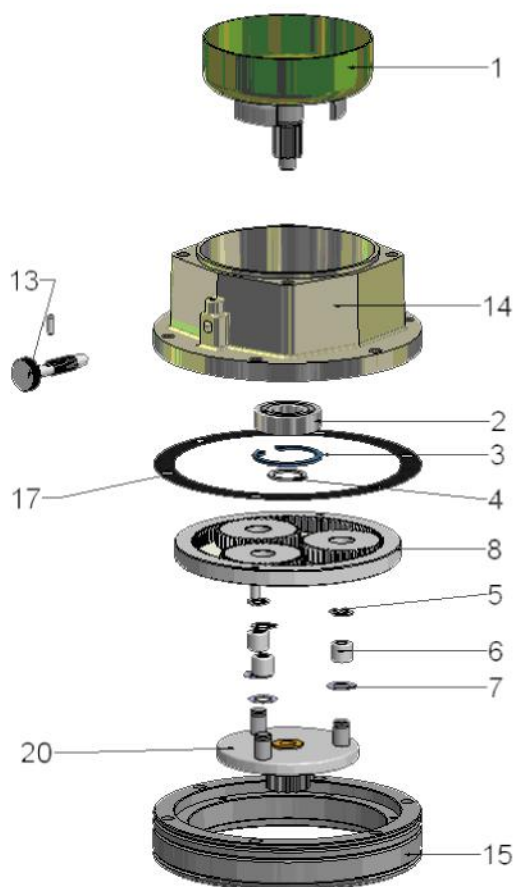

Getriebe K3

Pos.	Bezeichnung	Art.-Nr.
1	Kupplungsglocke	15205001
2	Lager	15205004
3	Seegerring	15205019
4	Seegerring	15205018
5	Greifringsatz	15207005
6	Lagersatz	15205015
7	Distanzscheibensatz	15207006
8	Planetensatz oben	15205016
9	Greifringsatz	15207008
10	Lagersatz	15206013
11	Distanzscheibensatz	15207009
12	Planetensatz unten	15206014
13	Sperrstift mit Feder	15205003
14	Gehäuseoberteil	15207001
15	Gehäusemittelteil	15207002
16	Schraube	15207004
17	Gehäusedichtung	15205023
18	Gehäuseunterteil	15207003
20	Mitnehmer	15207007
22	Antriebszapfen	15207010
23	Lagersatz	15205011
24	Seegerring	15205022
25	Seegerring	15205020
26	Wellendichtring	15205012

Hersteller:

J. Heiß GmbH
Steinbach 9
D-83661 Lenggries
Telefon: 08042/ 91 490
Telefax: 08042/ 91 49 29
E Mail: info@pflanzfuchs.de
Internet: www.bohrfuchs.de