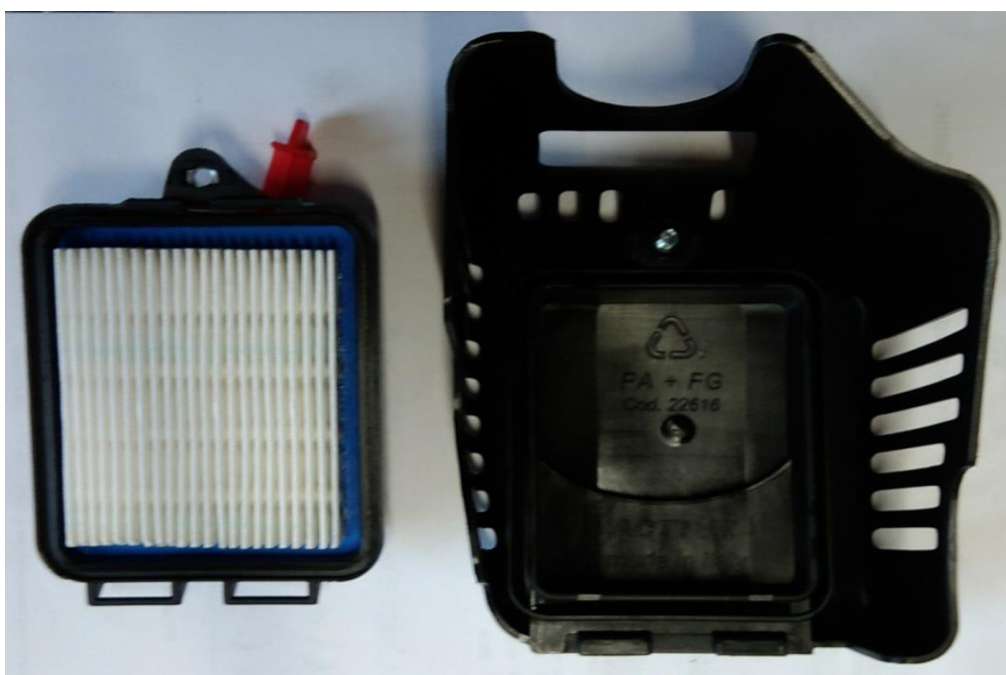

Geänderter Motor E2 ab 03/2018 mi Papierluftfilter:

PF360 ab S/N 20255	PF420 ab S/N 50210	BF37 ab S/N 37311
PF400 ab S/N 45771	BF32 ab S/N 32394	BF41 ab S/N 65009