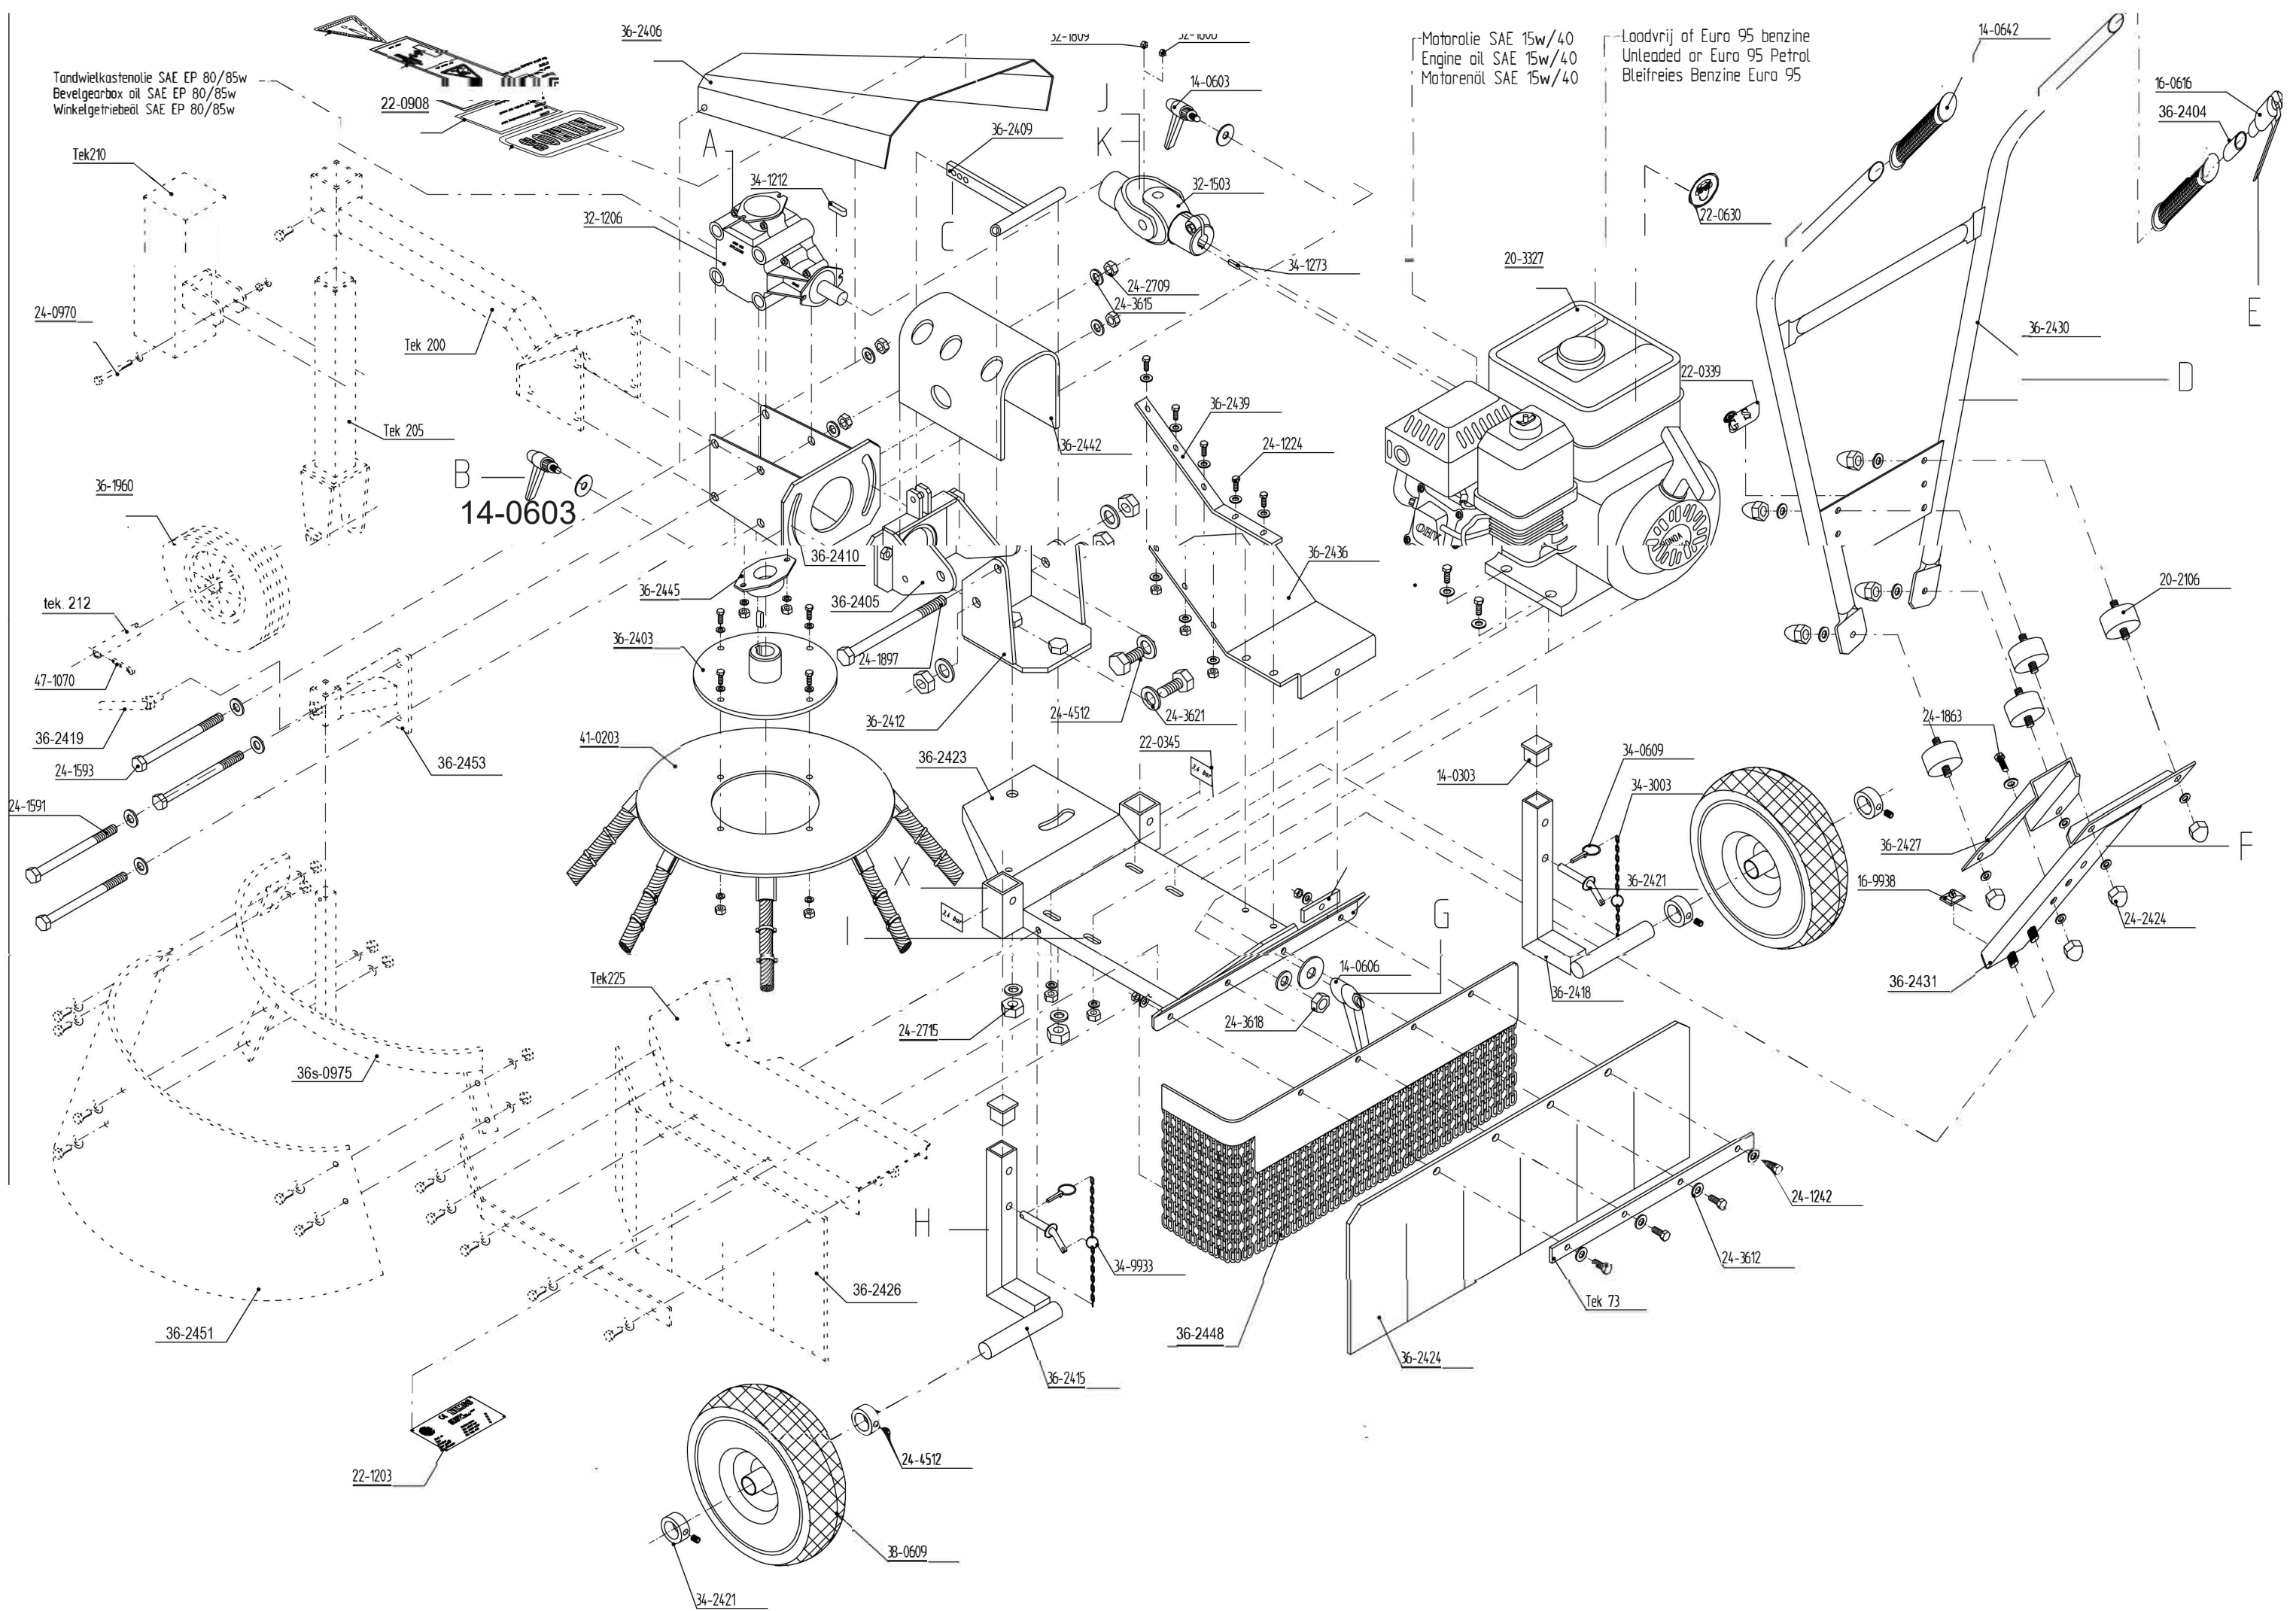

Tandwielkastenolie SAE EP 80/85w
Bevelgearbox oil SAE EP 80/85w
Winkelgetriebeöl SAE EP 80/85w

Motorolie SAE 15w/40
Engine oil SAE 15w/40
Motorenöl SAE 15w/40

—Loadvrij of Euro 95 benzine
Unleaded or Euro 95 Petrol
Bleifreies Benzine Euro 95

Artikel	Omschrijving	Aantal	Bruto verkoop prijs
34-0609	Borgpen 4mm	2	
34-1212	Inlegspie 8 x 7 x 25mm		
34-1273	Inlegspie 4,7x4,7x40 Mug	1	
34-1527	Splitpen 5 x 45mm		
34-2421	Stelr 25x40x16mm verz		
34-2422	Stelr 25,4	4	
34-3003	Ketting 26 x 1,6 mm verzinkt		
34-9933	Sleutelring	2	
36-2403	Borstelplaat Mug.Rnd.25	1	
36-2404	Vulbus duwboom Mug		
36-2405	Draaistuk borstelkop		
36-2406	Beschermkap kruiskoppeling Mug		
36-2409	Borstelkopverstelling Mug		
36-2410	Draaistuk borstelkop		
36-2412	Bevestiging borstelkop Mug		
36-2415	Wielsteun links Mug		
36-2418	Wielsteun rechts Mug		
36-2419	Borgbout spatscherm mug		
36-2421	Pen t.b.v. wielsteun Mug		
36-2423	Basisframe Mug		
36-2424	Rubberflap bewerkt Mug		
36-2426	Rubberflap bew. Mug-UK (zij)		
36-2427	Verstelling stuurboom Mug		
36-2430	Stuurboom Mug (nieuw type)		
36-2431	Hoogte verst.stuurboom Mug		
36-2436	Rubberflap wiel Mug		
36-2439	Bev.strip flap wiel boven Mug		
36-2442	Rubberflap kruiskoppeling Mug		
36-2445	Beschermkap keerring Mug		
36-2448	Kettingscherm Mug		
36-2451	Rubber tbv MUG spatscherm voor	1	
36-2453	Houder tbv spatscherm voor		
36s-0975	Borstelafsch. (z. rubber) Mug		
38-0609	Wiel tbv Mug	2	
38-2703	Steenwiel 200 x 50 Ø 48mm		
41-0203	Onkruidborst. 8st-1R Ø 600mm	1	