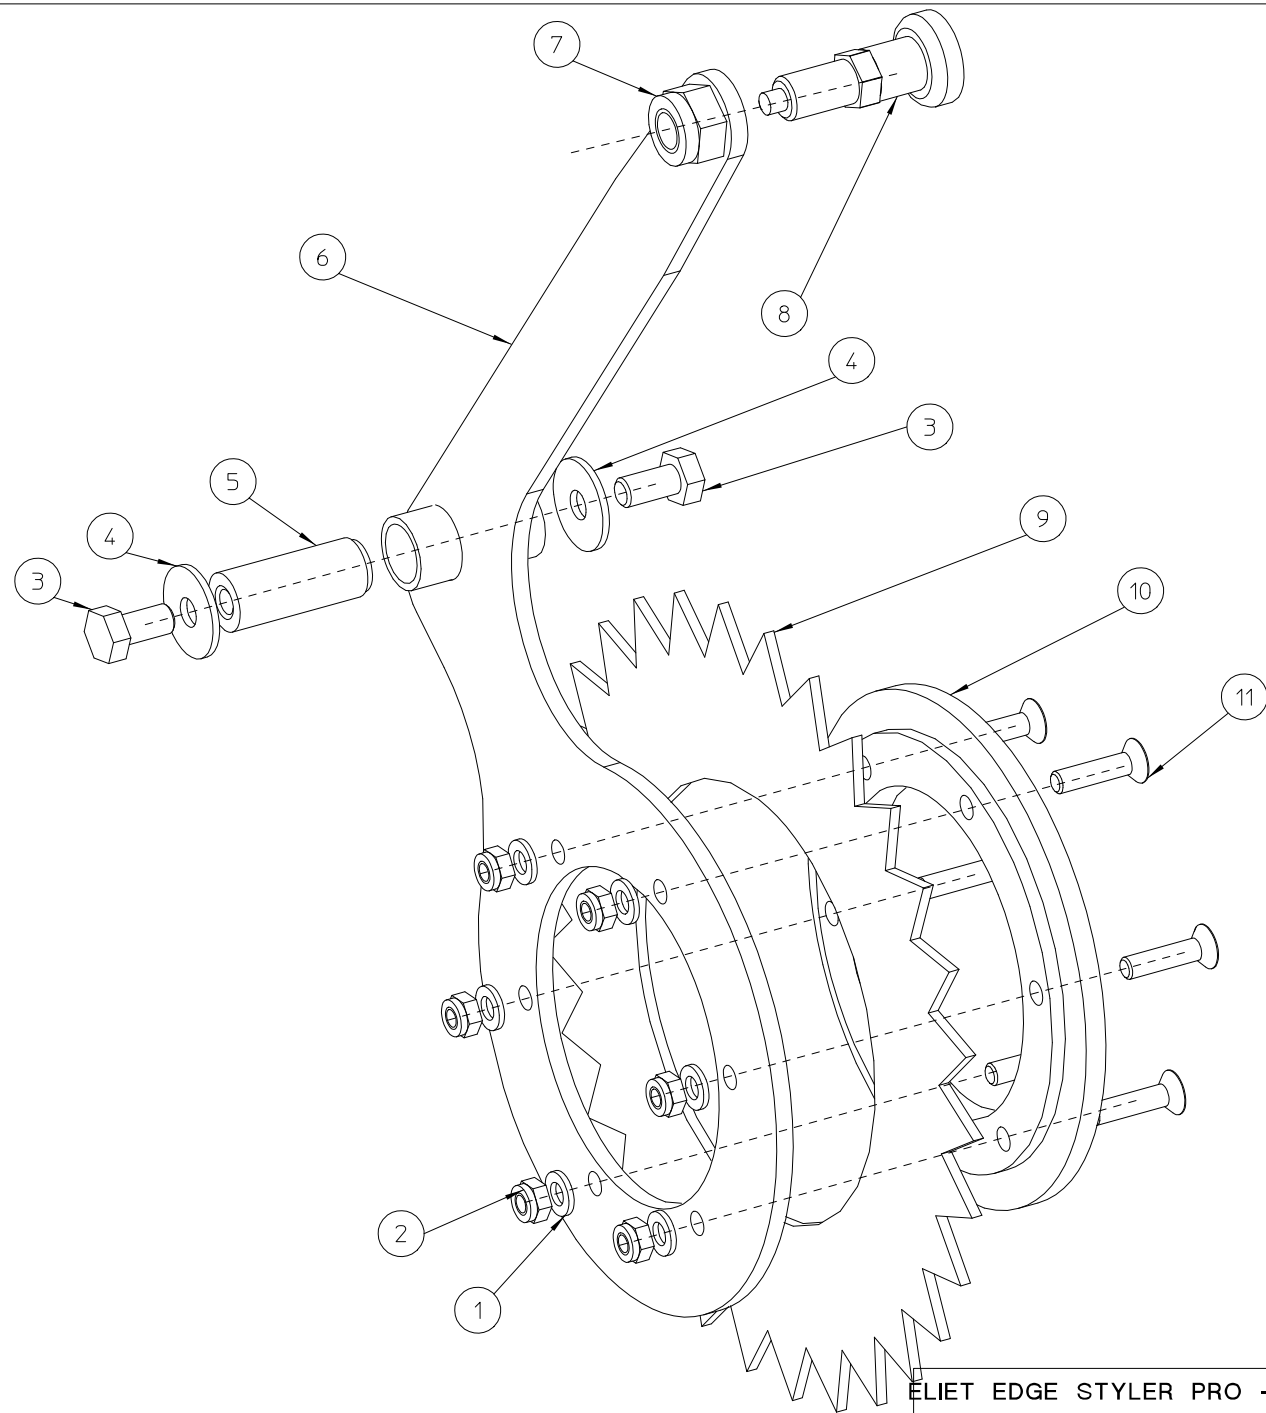

ELIET EDGE STYLER PRO -- DIRECTION GUIDE

NO	MMA-01.121.140	REV	1	DATE	2009/08/05