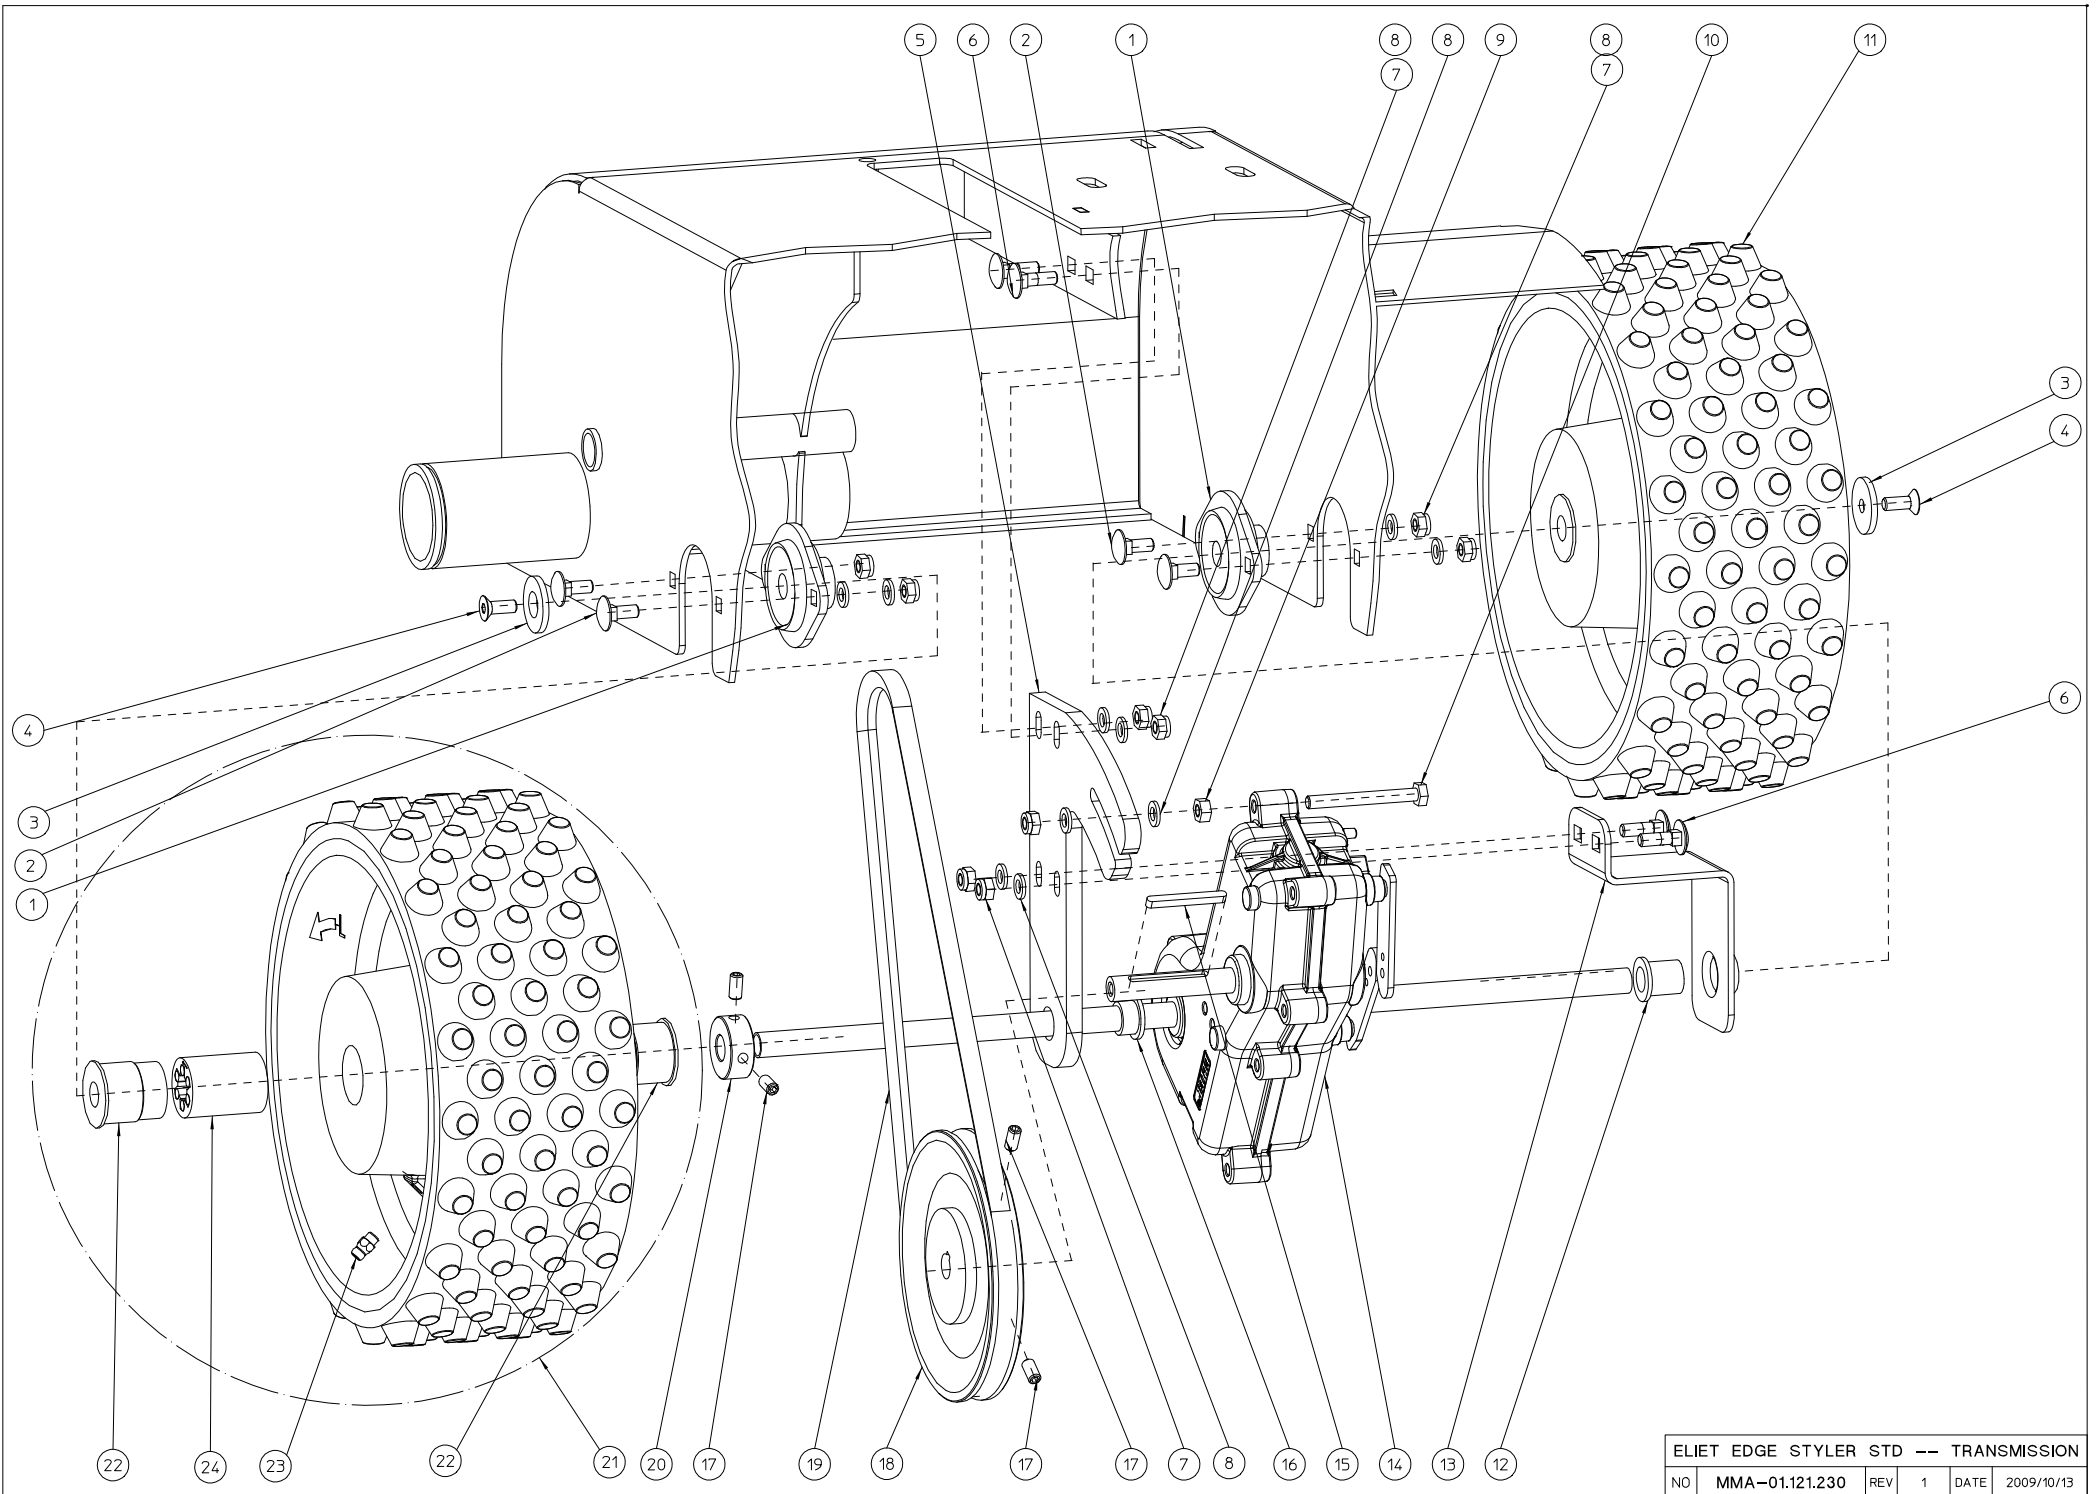

ELIET EDGE STYLER --- BLADE KIT					
NO	MMA-01.121.160	REV	1	DATE	2009/10/13

#	Bestelnummer	Omschrijving	#
1	BU 104 103 400	GOLF BUNKER MES	1
2	BU 104 100 500	STANDAARDMES 10CM (VVVV)	1
3	BU 104 100 400	STANDAARDMES 8CM (VVVV)	1
4	BU 104 100 300	STANDAARDMES 4CM (VVV)	1
5	BU 104 100 200	STANDAARDMES 4CM (VV)	1
6	BU 104 100 100	STANDAARDMES 2CM (V)	1
7	BU 104 103 300	HOEKMES 8CM (VVV)	1
8	BU 104 103 200	HOEKMES 6CM (VV)	1
9	BU 104 103 100	HOEKMES 4CM (V)	1
10	BU 104 102 200	U-MES 50MM	1
11	BU 104 102 100	U-MES 35MM	1
12	BU 104 104 100	BORDUURMES	1
13	BU 104 101 100	RECHT MES 10CM	1

ELIET EDGE STYLER STD -- GUIDE

NO	MMA-01.121.240	REV	1	DATE	2009/08/05
----	----------------	-----	---	------	------------

#	Bestelnummer	Omschrijving	#
1	MPA 01 121 215	UITLIJNPIJL LINKS	1
2	BS 502 000 800	BORGMOER MET NYLONRING M8 DIN 985	1
3	BS 531 000 800	RONDSEL M8 DIN 125	2
4	BS 522 100 616	SCHROEF M6X16 DIN 7991	1
5	BV 912 000 010	TREKVEER	1
6	MPA 01 121 285	STEUN UITLIJNPIJL	1
7	BS 531 000 600	RONDSEL M6 DIN 125	1
8	BS 502 000 600	BORGMOER MET NYLONRING M6 DIN 985	1
9	BS 511 000 840	BOUT M8X40 DIN 931	1