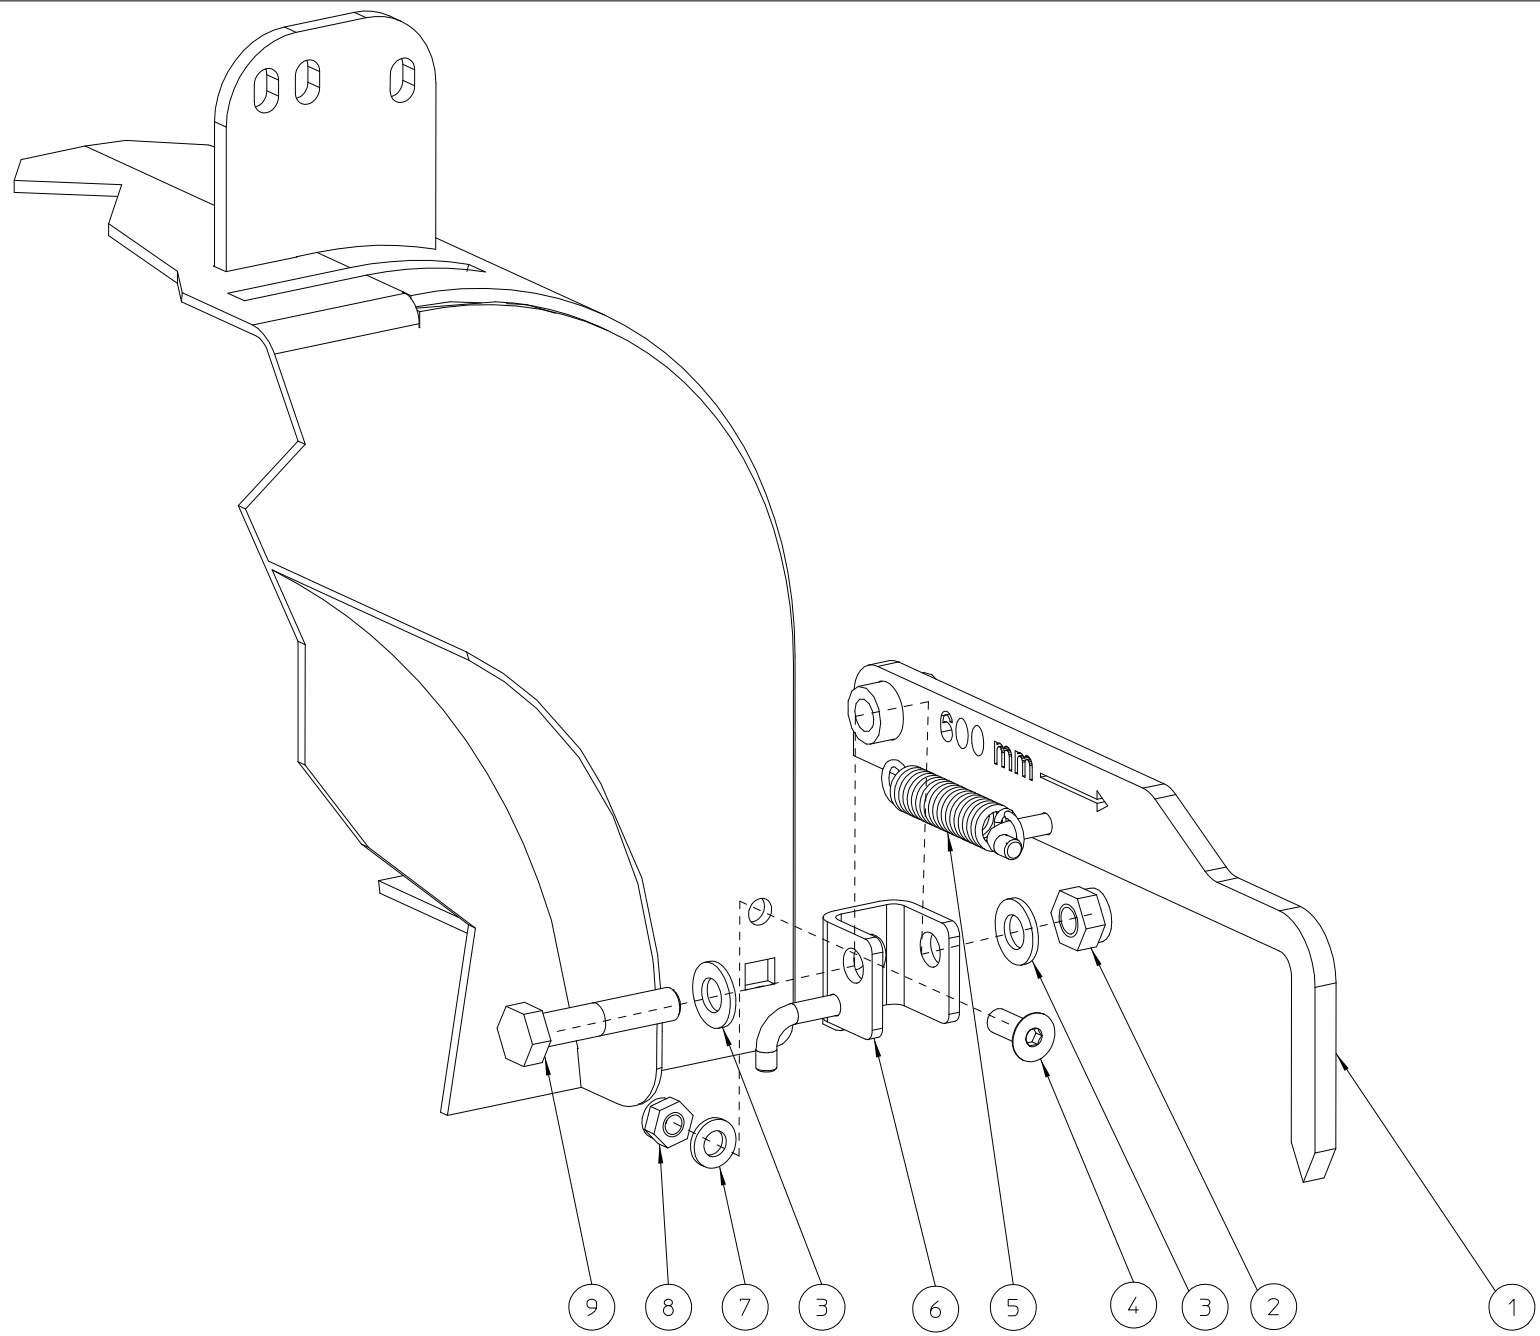

ELIET EDGE STYLER PRO -- DIRECTION GUIDE

NO	MMA-01.121.140	REV	1	DATE	2009/08/05
----	----------------	-----	---	------	------------

#	Bestelnummer	Omschrijving	#
1	BS 531 000 600	RONDSEL M6 DIN 125	6
2	BS 502 000 600	BORGMOER MET NYLONRING M6 DIN 985	6
3	BS 512 000 816	BOUT M8X16 DIN 933	2
4	BS 532 008 254	RONDSEL M8X25X2	2
5	MPA 01 121 115	SCHARNIERAS GETANDE SCHIJF 30 T	1
6	MPA 01 121 155	POSITIONEERPLAAT	1
7	BS 502 001 200	BORGMOER MET NYLONRING M12 DIN 985	1
8	BN 000 212 550	INDEXBOUTEN MET VERGRENDELGLEUF	1
9	MPA 01 121 160	GETANDE SCHIJF 30 T	1
10	MPA 01 121 150	NYLONRING	1
11	BS 522 100 625	SCHROEF M6X25 DIN 7991	6

ELIET EDGE STYLER --- BLADE KIT					
NO	MMA-01.121.160	REV	1	DATE	2009/10/13

#	Bestelnummer	Omschrijving	#
1	BU 104 103 400	GOLF BUNKER MES	1
2	BU 104 100 500	STANDAARDMES 10CM (VVVV)	1
3	BU 104 100 400	STANDAARDMES 8CM (VVVV)	1
4	BU 104 100 300	STANDAARDMES 4CM (VVV)	1
5	BU 104 100 200	STANDAARDMES 4CM (VV)	1
6	BU 104 100 100	STANDAARDMES 2CM (V)	1
7	BU 104 103 300	HOEKMES 8CM (VVV)	1
8	BU 104 103 200	HOEKMES 6CM (VV)	1
9	BU 104 103 100	HOEKMES 4CM (V)	1
10	BU 104 102 200	U-MES 50MM	1
11	BU 104 102 100	U-MES 35MM	1
12	BU 104 104 100	BORDUURMES	1
13	BU 104 101 100	RECHT MES 10CM	1