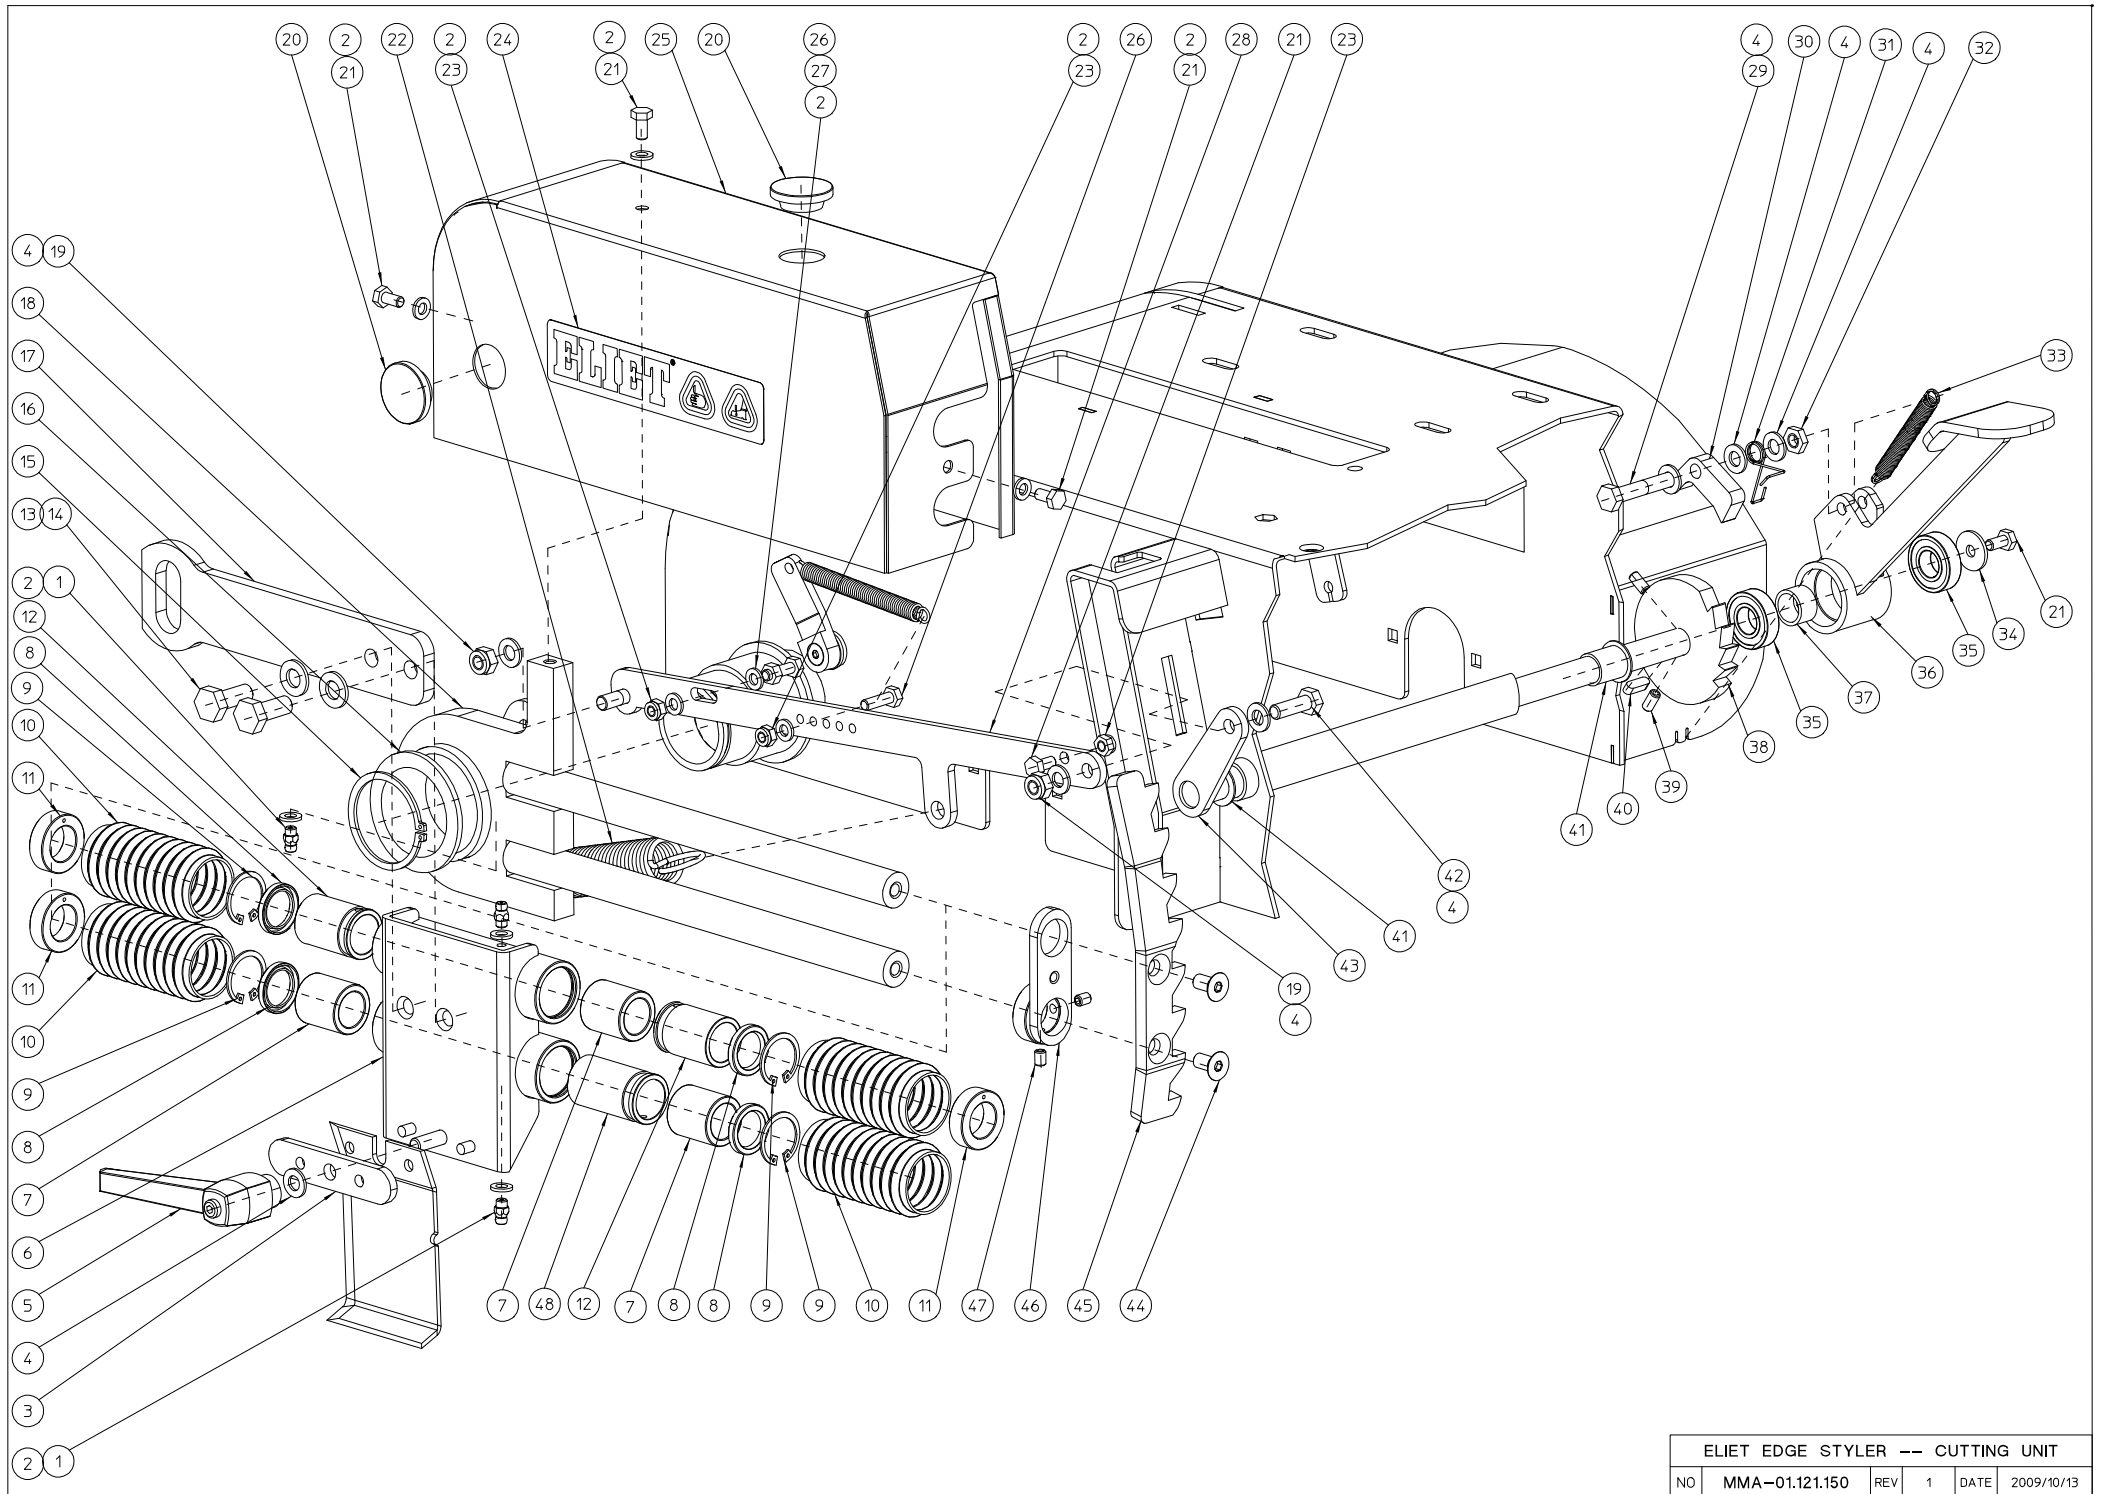

ELIET EDGE STYLER -- CUTTING UNIT					
NO	MMA-01.121.150	REV	1	DATE	2009/10/13