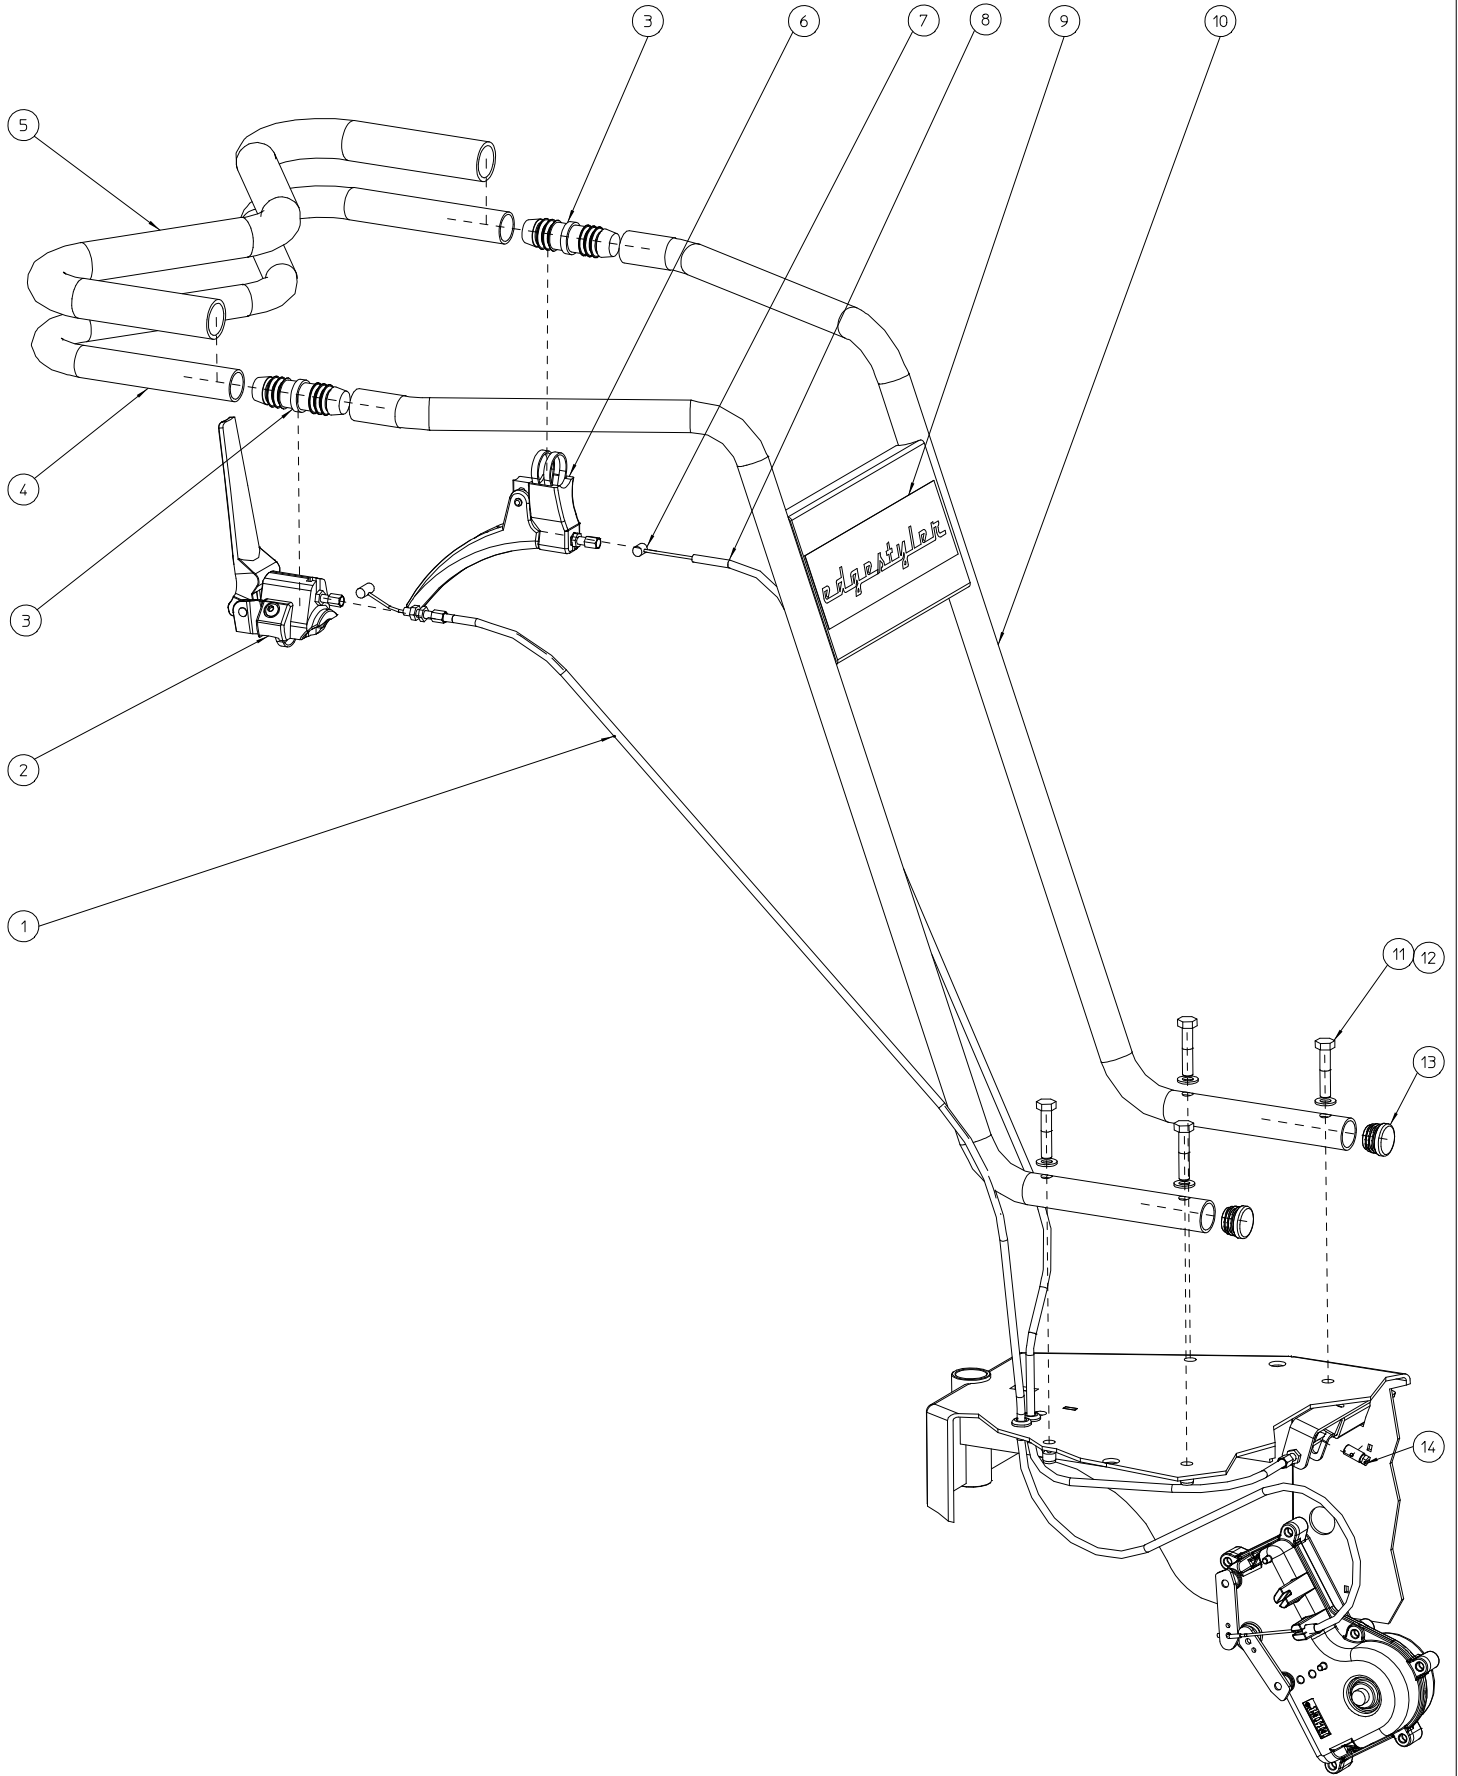

ELIET EDGE STYLER STD -- GUIDE

NO	MMA-01.121.240	REV	1	DATE	2009/08/05
----	----------------	-----	---	------	------------

#	Bestelnummer	Omschrijving	#
1	MPA 01 121 215	UITLIJNPIJL LINKS	1
2	BS 502 000 800	BORGMOER MET NYLONRING M8 DIN 985	1
3	BS 531 000 800	RONDSEL M8 DIN 125	2
4	BS 522 100 616	SCHROEF M6X16 DIN 7991	1
5	BV 912 000 010	TREKVEER	1
6	MPA 01 121 285	STEUN UITLIJNPIJL	1
7	BS 531 000 600	RONDSEL M6 DIN 125	1
8	BS 502 000 600	BORGMOER MET NYLONRING M6 DIN 985	1
9	BS 511 000 840	BOUT M8X40 DIN 931	1

ELIET EDGE STYLER STD -- TRANSMISSION					
NO	MMA-01.121.230	REV	1	DATE	2009/10/13

#	Bestelnummer	Omschrijving	#
1	BL 801 101 200	LAGER + FLENZEN ASPFL 201	2
2	BS 554 100 616	BOUT M6X16 DIN 603	4
3	BS 532 506 276	RONDSEL M6X27X3	2
4	BS 522 100 616	SCHROEF M6X16 DIN 7991	2
5	MPA 01 121 280	STEUN REDUCTIEKAST	1
6	BS 554 100 620	BOUT M6X20 DIN 603	4
7	BS 502 000 600	BORGMOER MET NYLONRING M6 DIN 985	9
8	BS 531 000 600	RONDSEL M6 DIN 125	10
9	BS 501 000 600	MOER M6 DIN 934	1
10	BS 512 000 643	BOUT M6X55 DIN 933	1
11	BW 526 028 502	AANDRIJVINGSWIEL RECHTS	1
12	BR 112 121 900	NYLON BUS MET KRAAG (12/16/21x19/2)	1
13	MPA 01 121 130	STEUN REDUCTIEKAST 2	1
14	BA 670 405 401	REDUKTIEKAST EDGE STYLER	1
15	BB 351 040 440	SPIE 4X4X40 DIN 6885A	1
16	BR 112 121 000	NYLON BUS MET KRAAG (12/16/21x10/2)	1
17	BS 023 000 612	STELSCHROEF M6X12 DIN 916	4
18	BA 564 712 501	RIEMSCHIJF SPZ II 125	1
19	BA 521 108 000	RIEM XPZ 800	1
20	MPA 01 121 205	KLEMRING WIEL LINKS	1
21	BW 526 028 501	AANDRIJVINGSWIEL LINKS	1
22	BR 910 000 380	NYLONLAGER WIEL EDGE STYLER	
23	BY 100 106 100	SMEERNIPPEL M6 DIN 71412	
24	BA 240 301 200	VRIJLOOPKOPPELING VOOR AS Ø12 X 28,65 X 38	